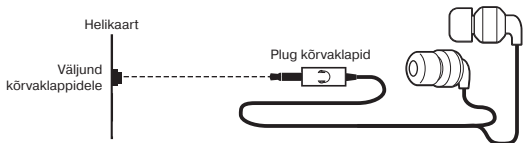

**ÜHENDAMINE JA EKSPLUATEERIMINE**

- Sisestage stereokõrvaklappide pistik signaali allika audioväljundi pessa (personaalarvuti, sülearvuti, kaasaskantav heliseade jms) nii nagu on näidatud joon. 1.
- Seadke stereokõrvaklappide helitugevus signaali allika helitugevuse regulaatori abil.